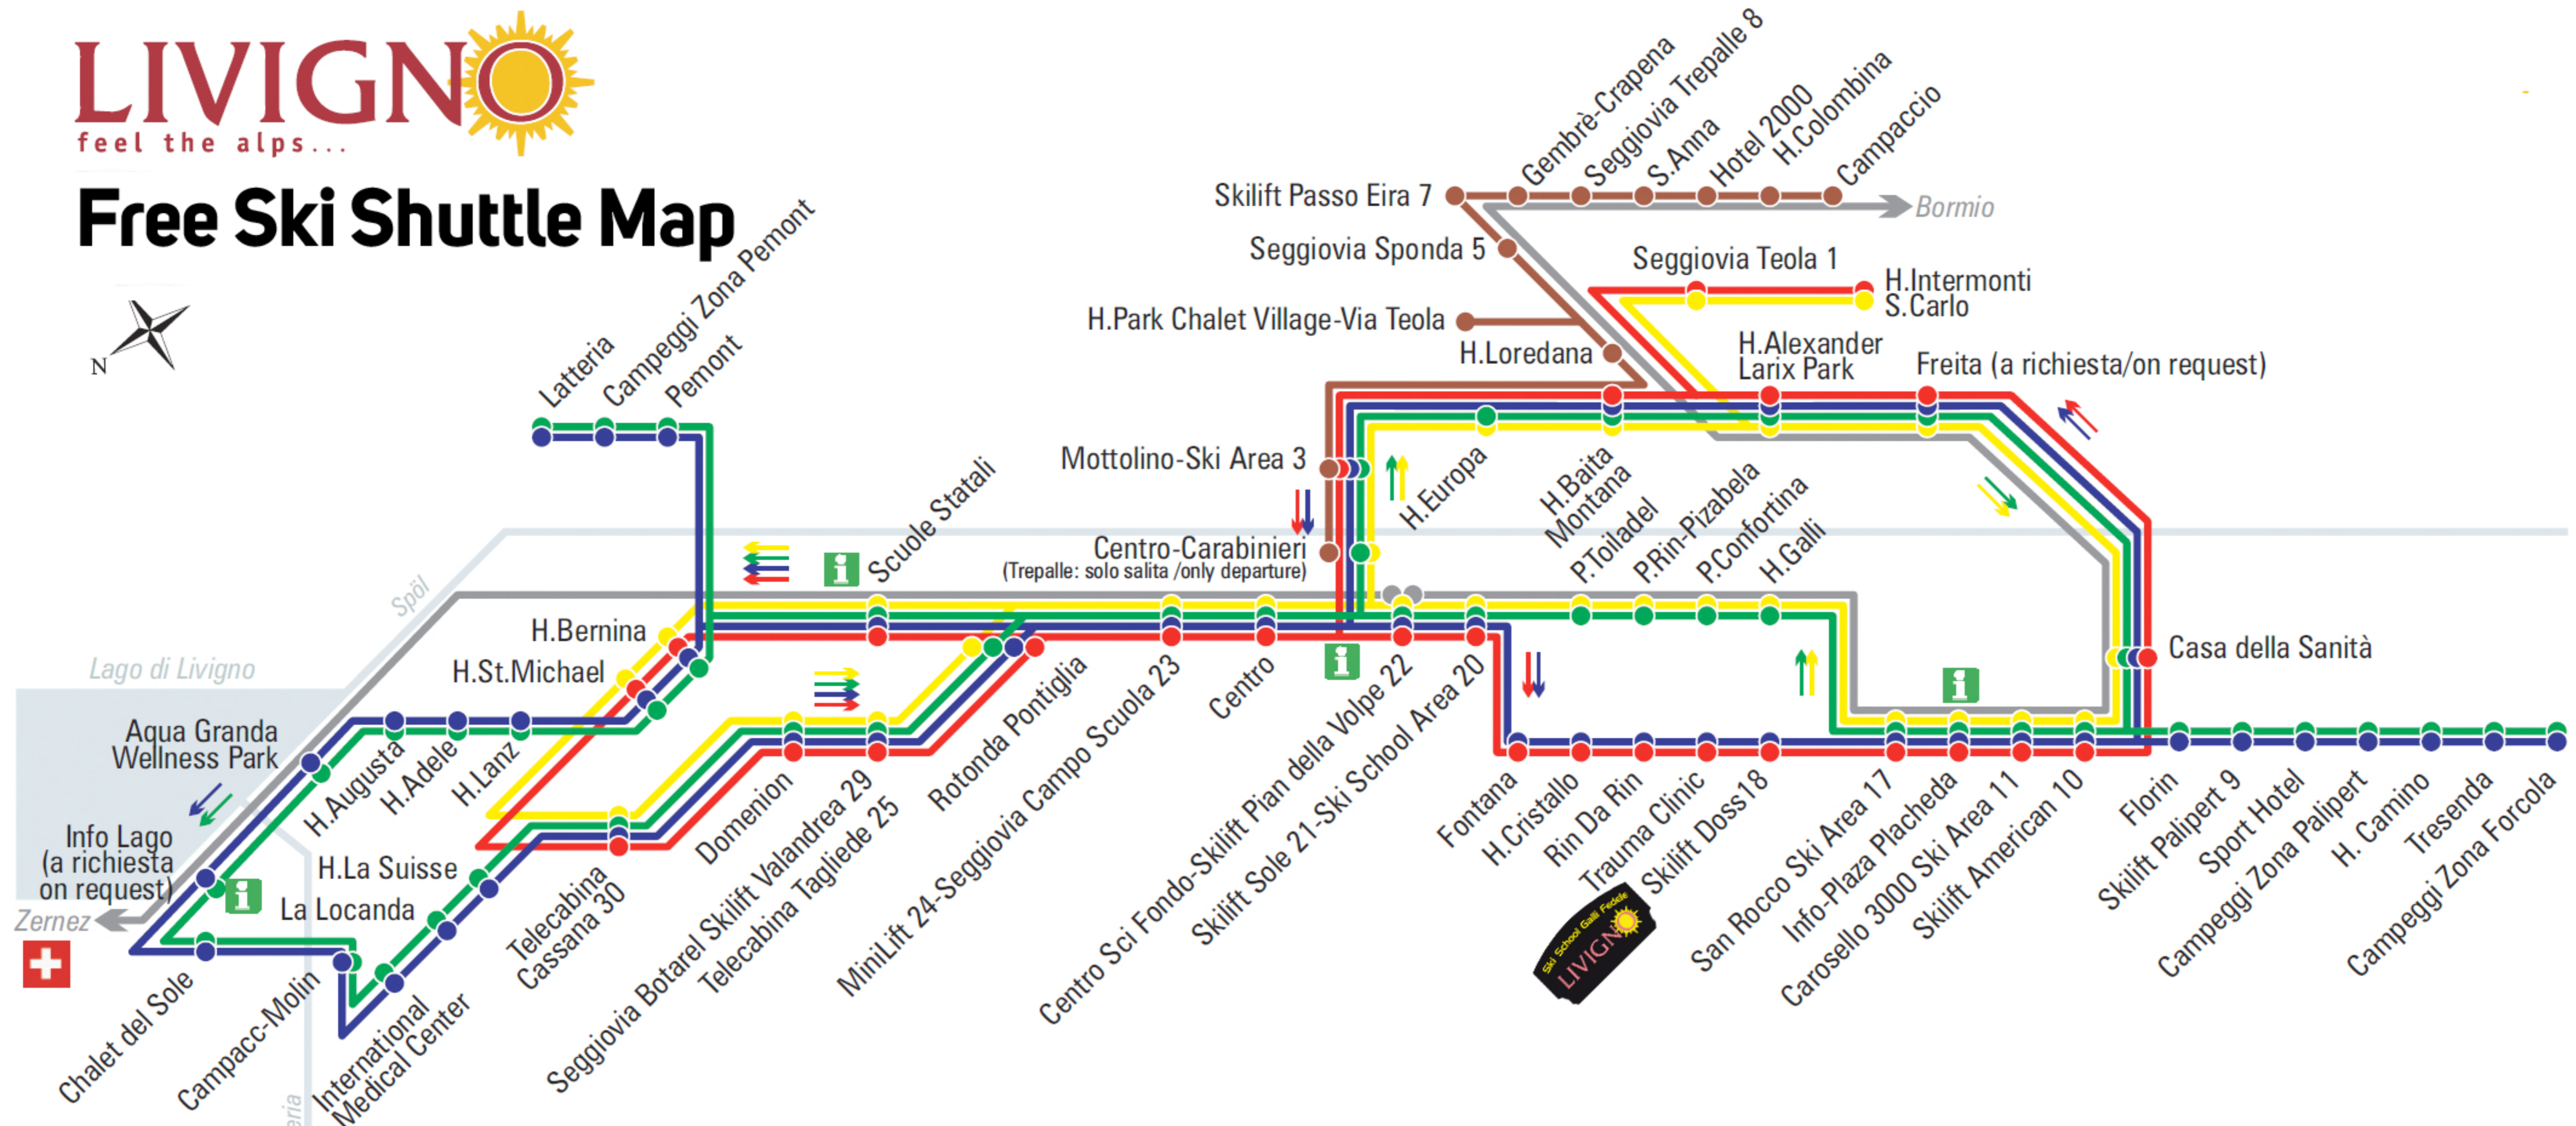

Free Ski Shuttle Map

TRASPORTO PUBBLICO GRATUITO: FREE PUBLIC TRANSPORT:	LINEA BLU Blaue Linie - Blue Line	LINEA GIALLA Gelbe Linie - Yellow Line	LINEA ROSSA Rote Linie - Red Line	LINEA VERDE Grüne Linie - Green Line	TREPALLE
TRASPORTO PUBBLICO A PAGAMENTO: PUBLIC TRANSPORT WITH TICKET:	ZERNEZ S.Moritz/Bolzano	BORMIO Tirano/Milano			